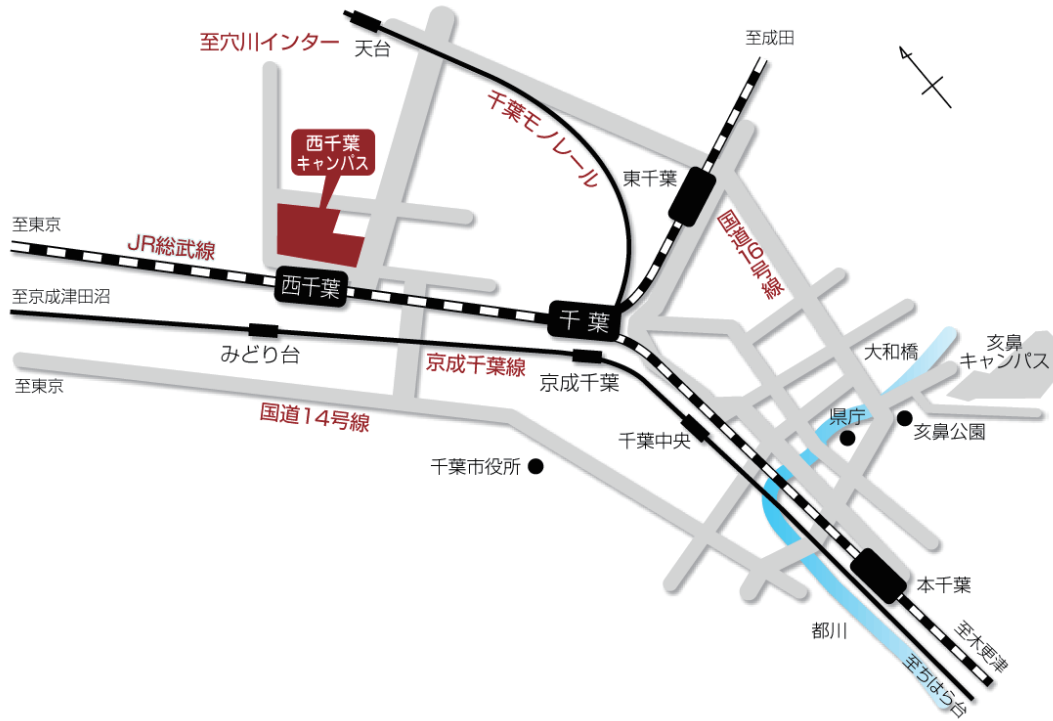

## 千葉大学へのアクセス

<b>JR 東京</b>	35分 8 駅 総武線(快速)	<b>JR 稲毛</b>	3分 1 駅 総武線(各駅停車)	<b>JR 西千葉</b>				
<b>京成上野</b>	35分 6 駅 京成線特急	<b>京成津田沼</b>	11分 5 駅 京成千葉線	<b>京成みどり台</b>				
<b>羽田空港</b>	16分 1 駅 京浜急行線エアポート快特	<b>JR 品川</b>	45分 10 駅 総武線(快速)	<b>JR 稲毛</b>	3分 1 駅 総武線(各駅停車)	<b>JR 西千葉</b>		
<b>羽田空港</b>	17分 1 駅 東京モノレール空港快速	<b>JR 浜松町</b>	6分 3 駅 山手線	<b>JR 東京</b>	35分 8 駅 総武線(快速)	<b>JR 稲毛</b>	3分 1 駅 総武線(各駅停車)	<b>JR 西千葉</b>
<b>成田空港</b>	42分 8 駅 総武線(快速)	<b>JR 千葉</b>	3分 1 駅 総武線(各駅停車)	<b>JR 西千葉</b>				

# 会場案内図